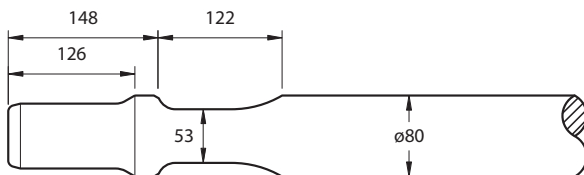

Montabert BRH125

Idromeccanica IMI260, Italdem K270, OCM 25, Omal 270, OMD 30, Promove PMV290/390/P12SH, Star SH280