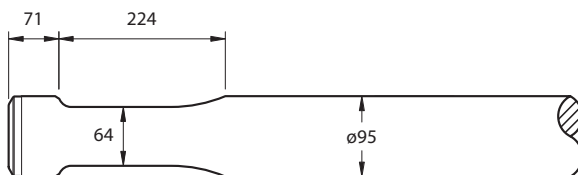

Montabert BRH250/270

Idromeccanica IMI600, Italdem K550, OCM 55, Omal 500, OMD 50, Promove PMV690/P16SH, Star SH560