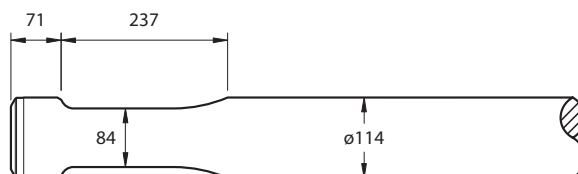

Point	1000
Point	1300
Chisel	1000
Chisel	1300
Blunt	1000

D008-1000P	76
D008-1300P	95
D008-1000C	76
D008-1300C	95
D008-1000B	76

TYPE	QUANTITY	ITEM CODE	WEIGHT (KG)
------	----------	-----------	-------------