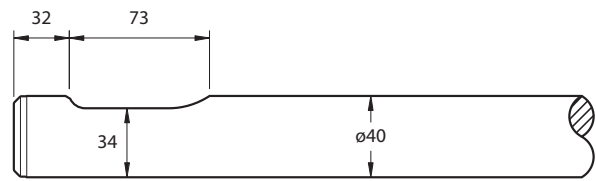

Montabert 30

Bobcat B300

Point	410	D001-0410P	3
Chisel	410	D001-0410C	3

127